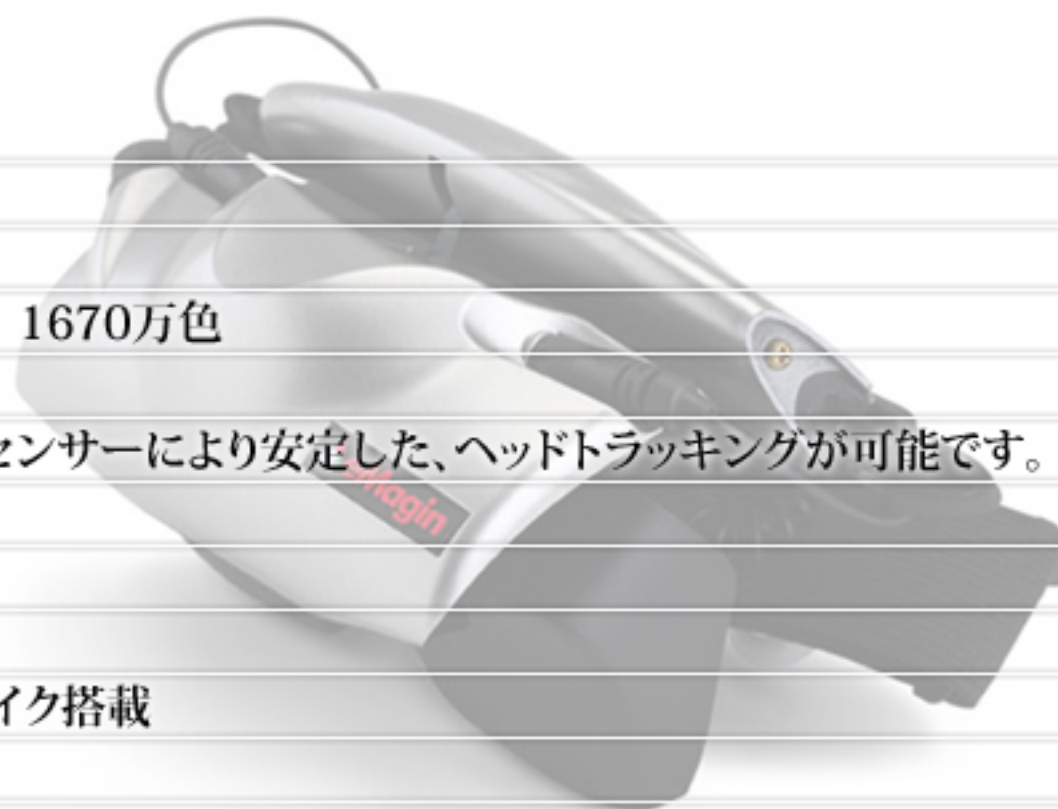

Z800 3D Visor

eMagin のZ800で、素晴らしいバーチャルゲーム体験をあなたに!!

従来のディスプレイとはまったく違う世界

Z800は数多くの対応ゲームを3Dで表示でき、ゲームのバーチャル空間の中にあなたが入ったかのような、素晴らしい体験をしていただけます。

内蔵のトラッキングセンサーで、ゲーム中にあなたが頭を左右上下に動かす度にゲーム空間内を見渡すことができます。

基本性能は非常に高く、フルカラー、解像度SVGAの高画質0.59inch有機ELパネルを採用。

360°センシング可能なトラッキングセンサー内蔵。

約3.6m先に105inchのスクリーンをご覧いただいているのと同様の体験が可能。約220gの軽量なバイザーにより快適な使い心地を提供。

あなたもZ800を一度体験したら、ただのモニターには戻れなくなるでしょう。

詳細スペック

- ・高画質3D立体視
- ・約3.6mの距離で、105インチの仮想画面
- ・SVGAの高解像度(800×600)
- ・スーパーハイコントラストOLEDディスプレイ 1670万色
- ・360度ヘッドトラッキングシステム搭載

ジャイロ3軸、地磁気3軸、加速度3軸の計9センサーにより安定した、ヘッドトラッキングが可能です。

- ・快適で軽量、USBパワー
- ・PC互換
- ・ハイコントラスト>200:1
- ・ステレオサウンド及びノイズキャンセリングマイク搭載
- ・低消費電力
- ・人間工学に基づいたデザイン

仕様一覧

モデル名	eMagin Z800 3D Visor
仮想画面サイズ	約3.6mの距離に105インチ
画角	40度
ヘッドトラッキング	水平360度 垂直60度
アスペクト比	4:3
解像度	SVGA 800×600
色数	24ビットカラー1670万色
明るさ	>50cd/m ²
コントラスト比	>200:1
立体視	自動認識フレームシーケンシャルステレオデータから2Dもしくは3Dを表示
コントローラサイズ	5mm×88mm×29mm
重量	227g (HMGB部)
消費電力	<1.25w
電源	USBもしくは5VDC
信号入力モード	RGB
オーディオ出力	内蔵
マイク	ノイズキャンセリングマイク
動作環境	動作中:0~40℃ 保管中:-10℃~50℃
安全性及び人間工学デザイン	目の間隔や段にあわせてレンズを調整可能
2時間後に自動電源オフ	2時間後に自動電源オフ
保証期間	90日
主な付属品	・英語マニュアル×1冊 ・ドライバーCD×1枚 ・バイザー本体及びコントローラー×1台 ・オーディオケーブル×2本 ・USBケーブル×1本 ・VGAケーブル×1本 ・ソフトケース×1つ ・レンズクリーニングクロス×1枚