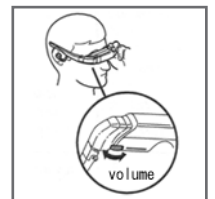

主な特徴

- ・USB・VGA コネクタ付きのスリムな 180cm のケーブル 1 本のデザイン
- ・視野 (FOV) が広いため、完全な没入型の経験が楽しめます
- ・iWear™ 3D は自動的に 2D/3D を切替するため、ボタンは不要です。
- ・内蔵マイクにより、そばにいるような感覚で、世界中とコミュニケーションが可能
- ・3 自由度 (DOF) の統合ヘッドトラッカーで、ユーザは仮想世界を現実のように体験

ユーザーによる調整が可能

- ・取り外し可能な、統合スピーカー (付け心地の悪いイヤホンは不要) はグレードアップ可能。外して、ご自分のヘッドフォンを使用することもできます
- ・15 度まで回転する AccuTiltR® ビューフで快適に鑑賞
- ・柔らかく、快適、かつ低刺激性のノーズピースは、9.5mm まで伸びます
- ・カスタムフィットのヘッドストラップで、しっかりフィット

接続例

iWear VR920 は、VGA・USB コネクタ付きのケーブル 1 本でパソコンに接続することができます。

*VR920 のヘッドフォンは仕様変更しております。

使用例

眼鏡をかけたまま使用できます。

安定させるには、ヘッドストラップを取付けて下さい

ボリューム調節が可能です。

VR920 仕様

セット内容

- ① iWear VR920本体
- ② ヘッドストラップ
- ③ 保証書および安全上の注意、クイックスタートガイド
- ④ VGA-DVI変換コネクタ
- ⑤ ソフトケース、レンズクリーナー
- ⑥ ドライブ/マニュアル/ソフトウェア (CD)