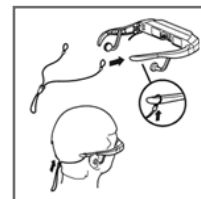

主な特徴

- ・USB・VGA コネクタ付きのスリムな 180cm のケーブル 1 本のデザイン
- ・視野 (FOV) が広いため、完全な没入型の経験が楽しめます
- ・iWear™ 3D は自動的に 2D/3D を切替するため、ボタンは不要です。
- ・内蔵マイクにより、そばにいるような感覚で、世界中とコミュニケーションが可能
- ・3 自由度 (DOF) の統合ヘッドトラッカーで、ユーザは仮想世界を現実のように体験

ユーザーによる調整が可能

- ・取り外し可能な、統合スピーカー (付け心地の悪いイヤホンは不要) はグレードアップ可能。外して、ご自分のヘッドフォンを使用することもできます
- ・15 度まで回転する AccuTiltR® ビューフで快適に鑑賞
- ・柔らかく、快適、かつ低刺激性のノーズピースは、9.5mm まで伸びます
- ・カスタムフィットのヘッドストラップで、しっかりフィット

接続例

iWear VR920 は、VGA・USB コネクタ付きのケーブル 1 本でパソコンに接続することができます。

*VR920 のヘッドフォンは仕様変更しております。

使用例

眼鏡をかけたまま使用できます。

安定させるには、ヘッドストラップを取付けて下さい

ボリューム調節が可能です。

VR920 仕様

セット内容

- ① iWear VR920本体
- ② ヘッドストラップ
- ③ 保証書および安全上の注意、クイックスタートガイド
- ④ VGA-DVI変換コネクタ
- ⑤ ソフトケース、レンズクリーナー
- ⑥ ドライブ/マニュアル/ソフトウェア (CD)