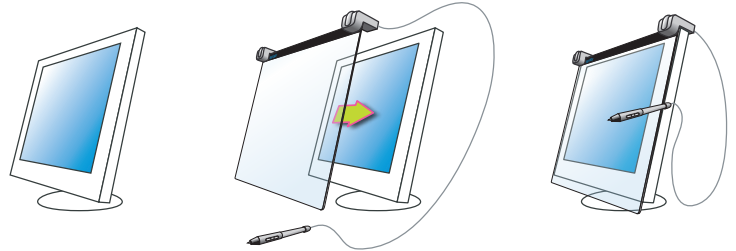

世界初!!! 超音波方式モニター後付ペン入力デバイス

Navi-

ナビモニター

Monitor

TV 会議中に
手書きは
マウスじゃ大変

病院の受付 PC は
いろんな人が操作します。
ペン入力で誰でも簡単
だったらコレ

最近の通信教育は
インターネット。でも
手書きのメッセージは
マウスじゃ大変だ

マウスで
カーソルの
操作は大変

学校で
漢字の
練習に!

* モニター本体は製品に含まれません

これからは指で指すように
画面に直接ペンでタッチ!

17インチ用

画面上に直接ペンで書き込むことができる「ディスプレイ+ペン入力」という理想のペン入力ツールとして教育関連ソフト、ビジネスプレゼンテーションソフト、医療カルテ、お子様お絵かきソフト、年賀状ソフト等に気軽に自由な即ペン入力可能な世界初超音波方式後付ペン入力デバイス「Navi-Monitor」の登場です。

簡単取り付け

電源ケーブル不要のUSBバスパワー仕様！

NAVImonitorは、PC本体とUSBケーブルでつなぎ、あとはNAVImonitor本体をモニターにかぶせるだけ！ドライバをインストールすれば、すぐにお使いいただけます。

お手持ちのモニターに ▶ NAVImonitorをセット ▶ 設置完了！

リーズナブル

同レベルのタッチパネルモニターに比べて大幅なコストダウンを実現！

液晶・CRTを問わず、一般的なモニターに装着するだけなので、追加投資は必要ありません。

超音波方式

世界初の超音波方式を採用！

超音波方式で直接画面に触れないので、画面の破損がありません。ペンを近づけるだけでカーソルを操作できる、ホバリング機能を搭載！

簡単操作

ペンで書き込む直感操作！

初めて使うタブレットでも、設置してすぐ上手に使えます！

* ご利用方法例提案 *

プレゼンテーションに