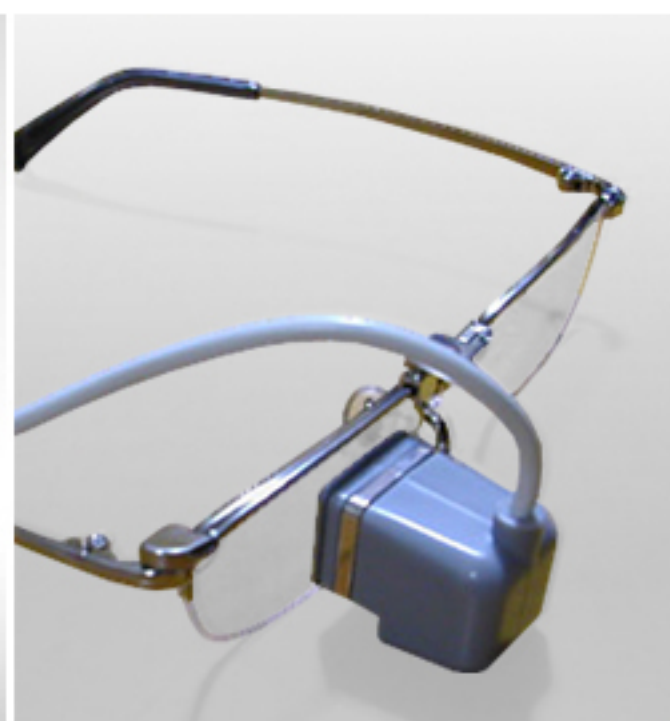

CM-2a

携帯電話のワンセグをより楽しめる
メガネ装着型ヘッドマウントディスプレイ

2006年4月にワンセグ放送*が始まり、いよいよ携帯電話でもテレビを楽しむ世界が現実になってきました。携帯にも便利な、メガネに固定するタイプのHMD、「Piccolo Micro HMD CM-2」が機能面はそのまま、量産型になってとてもお買い得になりました！

QVGAカラー、強誘電LCoSの使用で高輝度&低消費電力を実現、HMDとしては最高レベルの画質を誇ります。

*2006年4月1日より本放送が開始される携帯機器向け地上デジタル放送の名称です。この放送を視聴するにはワンセグ対応の携帯電話(端末)が必要になります。

残像の無いクリアな映像!強誘電LCoSを使用しているため
高速の画面表示を実現し、ゲームや動画で影を引きずりません。

携帯電話に接続し、ワンセグ放送や、ビデオ、ゲームなどの外部出力
を表示できます。
※ビデオやゲーム機と繋げる為の汎用AVケーブルは別売となります。

CM-2a スペック

HMD外形寸法	長さ28mm × 幅20mm × 高さ19mm
HMD重量	ケーブル含み18g、HMDのみ8g(めがね装着時40g)
本体外形寸法	長さ68mm × 幅48mm × 高さ33mm
本体重量	電池(CR2)を含み56g
解像度	320 × 240
仮想サイズ	20インチ
イメージ位置	1m
色数	18bit
レンズタイプ	単眼
2D/3D区分	2D
表示デバイス	強誘電LCoS、QVGA、カラー
映像ソース	NTSCビデオ信号→携帯電話の映像出力信号に対応 ※対応携帯電話機の確認を要します。 ※Vodafone=Softbankは別途、機種別専用ケーブルが必要です。
電源	CR2(リチウムイオン)電池1本
稼働可能時間	約6時間
その他	オプションの汎用AVケーブル(NTSC、RCAピン)の使用で一般のビデオ機器と接続できます。